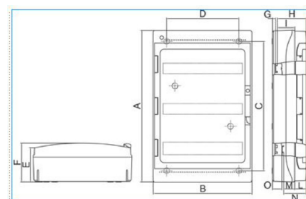

B06527

Quote:

A: 657	I: 75
B: 426	L: 50
C: 350	M: 48
D: 312	N: 98
E: 128	O: 41
F: 148	
G: 14	
H: 125	

CE

IP65 54 GRI Centralino IP65 54 moduli portella fumè linea Pablo GRIGIO

Proprietà tecniche

Design

Modalità di fissaggio sporgente

Profondità del prodotto installato 148 mm

Profondità interna 148 mm

Altezza del prodotto installato 657 mm

Larghezza prodotto installato 426 mm

Larghezza in unità di divisione 19

Accessori inclusi

Piastra di montaggio inclusa no