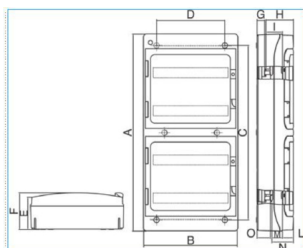

B06528

Quote:

A: 903	I: 75
B: 426	L: 50
C: 800	M: 48
D: 312	N: 98
E: 148	O: 61
F: 158	
G: 34	
H: 125	

CE

### Design

Modalità di fissaggio sporgente

### Dimensioni

Profondità del prodotto installato 168 mm

Profondità interna 168 mm

Altezza del prodotto installato 903 mm

Larghezza prodotto installato 426 mm

Larghezza in unità di divisione 19