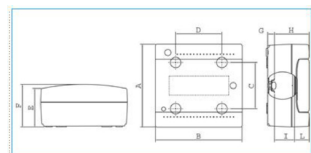

B04083

Quote:

A: 200	I: 48
B: 210	L: 37
C: 110	
D: 110	
E: 92	
F: 103	
G: 16	
H: 55	

IP40 DSG 08 W Centralino 8 moduli portella fumè Pablo IP40 Design BIANCO

Proprietà tecniche

Design

Modalità di fissaggio sporgente

Profondità del prodotto installato 103 mm

Profondità interna 48 mm

Altezza del prodotto installato 200 mm

Larghezza prodotto installato 210 mm

Larghezza in unità di divisione 8

Accessori inclusi

Piastra di montaggio inclusa no