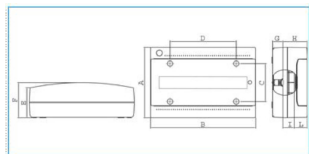

B04085

Quote:

A: 275	I: 48
B: 408	L: 47
C: 175	
D: 304	
E: 118	
F: 137	
G: 40	
H: 95	

### Dimensioni

Profondità del prodotto installato 137 mm

Profondità interna 48 mm

Altezza del prodotto installato 275 mm

Larghezza prodotto installato 408 mm

Larghezza in unità di divisione 19