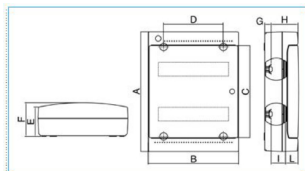

B04086

Quote:

A: 400 I: 48
B: 300 L: 42
C: 300
D: 200
E: 69
F: 113
G: 21
H: 90

IP40 DSG 24 W Centralino 24 moduli portella fumè Pablo IP40 Design BIANCO

Proprietà tecniche

Design

Modalità di fissaggio sporgente

Profondità del prodotto installato 113 mm

Profondità interna 48 mm

Altezza del prodotto installato 400 mm

Larghezza prodotto installato 300 mm

Larghezza in unità di divisione 13

Accessori inclusi

Piastra di montaggio inclusa no