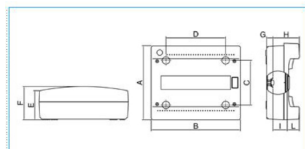

B04010

Quote:

A: 250	I: 48
B: 300	L: 42
C: 150	
D: 200	
E: 99	
F: 113	
G: 21	
H: 90	

### Dimensioni

Profondità del prodotto installato 113 mm

Profondità interna 113 mm

Altezza del prodotto installato 250 mm

Larghezza prodotto installato 300 mm

Larghezza in unità di divisione 13