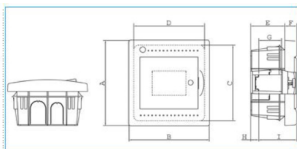

B04100

Quote:

A: 180
B: 169
C: 160
D: 149
E: 74
F: 23
G: 48
H: 19

IP40 INC 04 W0 Centralino 4 moduli portella fumè Pablo IP40 Incasso BIANCO

Proprietà tecniche

Design

Modalità di fissaggio incasso

Compatibilità

Adatto al montaggio su guida DIN sì

Corrente

Corrente nominale in A 125 A

Coperchio

Tipo di chiusura della porta senza bloccaggio

Tipo di copertura Porta cieca

Serratura senza

Tipo di copertura Porta

Copertura trasparente o porta sì

Materiali

Colore RAL9016

Colore bianco

Colore RAL Bianco RAL 9016

Materiale plastica

Dimensioni

Profondità d'incasso 74 mm

Profondità del prodotto installato 99 mm

Profondità interna 99 mm

Altezza del prodotto installato 180 mm

Altezza di montaggio 160 mm

Larghezza prodotto installato 169 mm

Larghezza in unità di divisione 4

Accessori inclusi

Piastra di montaggio inclusa no

Con serratura no

Equipaggiamento

Quantità di righe nell'involucro 1

Numero di tasti 1

Norme, Omologazioni

GWT tenuta al filo incandescente 650 °C

Norme di riferimento EN 60670-24

Direttiva Europea RAEE non interessato