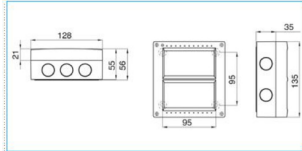

B02761

Proprietà tecniche

Materiali

Colore RAL	Grigio RAL 7035
Materiale	ABS
Superficie	Lucido

Dimensioni

Profondità del prodotto installato	56 mm
Altezza del prodotto installato	135 mm
Larghezza prodotto installato	128 mm

Installazione, montaggio

Senso di montaggio	verticale
--------------------	-----------

Accessori inclusi

Con mostrina di copertura	si
---------------------------	----

Norme, Omologazioni

Norme di riferimento	EN 60670-1
----------------------	------------