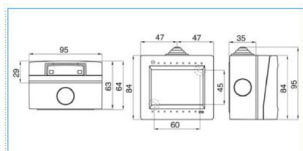

B02765

Proprietà tecniche

Materiali

Colore RAL	Grigio RAL 7035
Materiale	ABS
Superficie	Lucido

Dimensioni

Profondità del prodotto installato	64 mm
Altezza del prodotto installato	84 mm
Larghezza prodotto installato	95 mm

Installazione, montaggio

Idoneo per uso esterno	si
------------------------	----

Accessori inclusi

Con mostrina di copertura	si
---------------------------	----

Norme, Omologazioni

Norme di riferimento	EN 60670-1
----------------------	------------

Sicurezza

Grado di protezione dell'involucro	IP55
Classe di protezione	isolamento classe II
Grado di resistenza al filo incandescente	secondo CEI 695-2-1: 650°C

Condizioni d'impiego

Temperatura d'esercizio	-25...60 °C
-------------------------	-------------