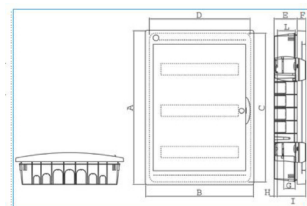

B04106

Quote:

A: 650
B: 455
C: 630
D: 425
E: 58
F: 37
G: 48
H: 15
I: 120
L: 75

IP40 INC 54 W0 Centralino 54 moduli portella fumè Pablo IP40 Incasso BIANCO

Proprietà tecniche

Design

Modalità di fissaggio incasso

Profondità d'incasso 77 mm

Profondità del prodotto installato 135 mm

Profondità interna 135 mm

Altezza del prodotto installato 650 mm

Altezza di montaggio 630 mm

Larghezza prodotto installato 455 mm

Larghezza in unità di divisione 18