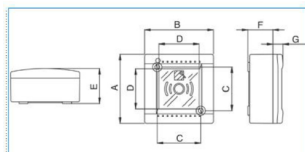

B05760

Quote:

A: 120
B: 120
C: 76
D: 70
E: 61
F: 43
G: 18

IP55 CE PULS R Centralino stagno con pulsante illuminabile ROSSO

Proprietà tecniche

Design

Modalità di fissaggio sporgente

Compatibilità

Idoneo per protezione dai fulmini no

Corrente

Corrente nominale in A 16 A

Coperchio

Copertura dello spessore del materiale 8 mm

Tipo di copertura With Notch

Door leave singolo

Tipo di copertura Coperchio

Profondità del prodotto installato 61 mm

Profondità interna 61 mm

Altezza del prodotto installato 120 mm

Larghezza prodotto installato 120 mm

Larghezza in unità di divisione 4

Spessore del materiale delle pareti laterali 8 mm