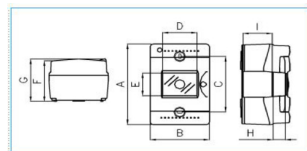

B05763

Quote:

A: 195
B: 128
C: 135
D: 74
E: 55
F: 98
G: 103
H: 38
I: 51

IP65 CE 04 D22 R Centralino stagno 4 moduli con foro da Ø 22 ROSSO

Proprietà tecniche

Design

Modalità di fissaggio sporgente

Corrente

Corrente nominale in A 16 A

Coperchio

Tipo di chiusura della porta senza (avvitato)

Tipo di copertura With Notch

Serratura con attrezzo speciale

Door leave singolo

Tipo di copertura Coperchio

Copertura trasparente o porta no

Profondità interna 103 mm

Altezza del prodotto installato 128 mm

Larghezza prodotto installato 195 mm

Larghezza in unità di divisione 1

Spessore del materiale delle pareti laterali 8 mm

Installazione, montaggio