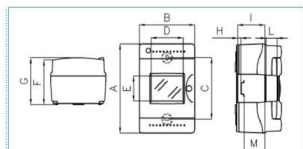

B05761

**Quote:**

A: 195	I: 63
B: 126	L: 26
C: 135	M: 48
D: 74	
E: 55	
F: 98	
G: 103	
H: 8	

Proprietà tecniche

**Compatibilità**

Adatto al montaggio su guida DIN si

**Coperchio**

Tipo di chiusura della porta senza (avvitato)

Tipo di copertura With Notch

Tipo di copertura Coperchio

Copertura trasparente o porta no

**Materiali**

Colore RAL Grigio RAL 7035

**Dimensioni**

Profondità del prodotto installato 103 mm

Larghezza in unità di divisione 4

**Equipaggiamento**

Quantità di righe nell'involucro 1

**Sicurezza**

Grado di protezione dell'involucro IP55