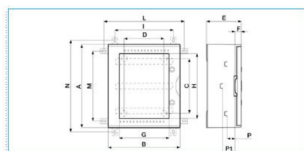

B04621

Quote:

A: 303
B: 265
C: 150
D: 110
E: 167
G: 161
H: 215
I: 184
L: 316
M: 222
N: 354

VTR 01 OBLO' Quadro con oblò in vetroresina IP66 GRIGIO

Proprietà tecniche

Design

Modalità di fissaggio sporgente

Compatibilità

Adatto al montaggio su guida DIN no

Coperchio

Tipo di chiusura della porta blocco con chiave triangolare maschio

Interbloccabile no

Numero di blocco della porta 1

Tipo di copertura Porta cieca

Serratura con chiave

Trattamento della superficie non trattato

Dimensioni

Profondità del prodotto installato 167 mm

Profondità interna 137 mm

Altezza del prodotto installato 302,8 mm

Larghezza prodotto installato 264,7 mm

Spessore del materiale delle pareti laterali 2 mm