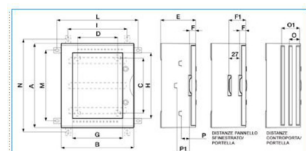

B04622

Quote:

A: 428	H: 319	P1: 75
B: 325	I: 245	
C: 255	L: 377	
D: 132	M: 348	
E: 183	N: 480	
F: 40	O: 44	
F1: 67	O1: 74	
G: 193	P: 48	

VTR 02 OBLO' Quadro con oblò in vetroresina IP66 36 moduli GRIGIO

Proprietà tecniche

Design

Modalità di fissaggio sporgente

Compatibilità

Adatto al montaggio su guida DIN si

Coperchio

Tipo di chiusura della porta blocco con chiave triangolare maschio

Interbloccabile no

Numero di blocco della porta 2

Larghezza prodotto installato 325 mm

Larghezza in unità di divisione 12

Spessore del materiale delle pareti laterali 2 mm

Installazione, montaggio

Idoneo per uso esterno si

Accessori inclusi

Piastra di montaggio inclusa no