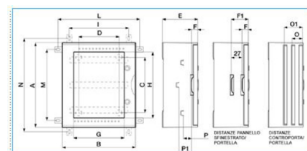

B04624

Quote:

A: 654	H: 544	P1: 75
B: 434	I: 353	
C: 480	L: 485	
D: 240	M: 573	
E: 210	N: 705	
F: 40	O: 44	
F1: 67-94	Q1: 74	
G: 300	P: 48	

VTR 04 OBLO' Quadro con oblò in vetroresina IP66 72 moduli GRIGIO

Proprietà tecniche

Design

Modalità di fissaggio sporgente

Compatibilità

Adatto al montaggio su guida DIN si

Coperchio

Tipo di chiusura della porta blocco con chiave triangolare maschio

Interbloccabile no

Altezza del prodotto installato 653,6 mm

Larghezza prodotto installato 433,5 mm

Larghezza in unità di divisione 18

Spessore del materiale delle pareti laterali 2 mm

Installazione, montaggio

Idoneo per uso esterno si