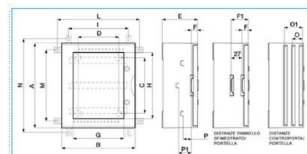

B04626

Quote:

A: 806	H: 694	P1: 75
B: 616	I: 533	
C: 630	L: 665	
D: 420	M: 723	
E: 319	N: 835	
F: 40	O: 44	
F1: da 67 a 202	O1: 74	
G: 480	P: 48	

VTR 06 OBLO' Quadro con oblò in vetroresina IP66 140 moduli GRIGIO

Proprietà tecniche

Design

Modalità di fissaggio sporgente

Compatibilità

Adatto al montaggio su guida DIN si

Coperchio

Tipo di chiusura della porta blocco con chiave triangolare maschio

Interbloccabile no

Altezza del prodotto installato 805,6 mm

Larghezza prodotto installato 615,4 mm

Larghezza in unità di divisione 28

Spessore del materiale delle pareti laterali 2 mm

Installazione, montaggio

Idoneo per uso esterno si