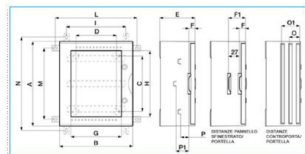

B04628

Quote:

A: 1056	H: 875	P1: 75
B: 810	I: 713	
C: 885	L: 845	
D: 600	M: 574	
E: 355	N: 1055	
F: 54	O: 50	
F1: da B1 a 216	O1: 80	
G: 639	P: 48	

VTR 07 OBLO' Quadro con oblò in vetroresina IP66 190 moduli GRIGIO

Proprietà tecniche

Design

Modalità di fissaggio sporgente

Compatibilità

Adatto al montaggio su guida DIN sì

Coperchio

Tipo di copertura Porta cieca

Tipo di copertura Porta

Copertura trasparente o porta sì

Materiali

Colore grigio

Materiale plastica

Dimensioni

Profondità del prodotto installato 355 mm

Profondità interna 319 mm

Altezza del prodotto installato 1056,2 mm

Altezza di montaggio 1056 mm

Larghezza prodotto installato 810 mm

Larghezza in unità di divisione 38

Accessori inclusi

Piastra di montaggio inclusa no

Con serratura sì

Equipaggiamento

Quantità di righe nell'involucro 5