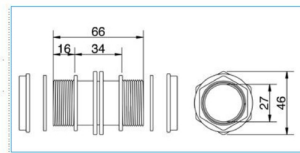

A-KIT Kit affiancamento per Centralini Pablo GRIGIO

Proprietà tecniche

Norme, Omologazioni

Direttiva Europea RAEE

non interessato

B05162

CE