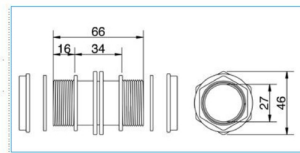

A-KIT Kit affiancamento per Centralini Pablo GRIGIO

Proprietà tecniche

Norme, Omologazioni

Direttiva Europea RAEE

non interessato

B05162

EN 60720-24
EN 60720