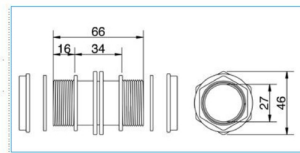

**A-KIT Kit affiancamento per Centralini Pablo GRIGIO**

Proprietà tecniche

**Norme, Omologazioni**

Direttiva Europea RAEE

non interessato

B05162

EN 60720-24  
EN 60720