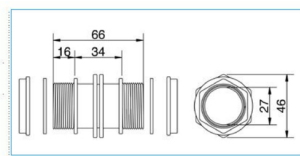

A-KIT Kit affiancamento per Centralini Pablo GRIGIO

Proprietà tecniche

Norme, Omologazioni

Direttiva Europea RAEE

non interessato

B05162

CE