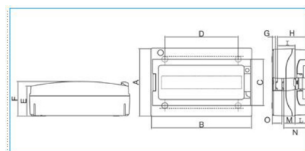

B06524

Quote:

A: 288	I: 75
B: 426	L: 50
C: 198	M: 48
D: 312	N: 98
E: 128	O: 41
F: 148	
G: 14	
H: 125	

IP65 18 GRI Centralino IP65 18 moduli portella fumè line a Pablo GRIGIO

Proprietà tecniche

Design

Modalità di fissaggio sporgente

Compatibilità

Adatto al montaggio su guida DIN sì

Corrente

Corrente nominale in A 125 A

Coperchio

Tipo di chiusura della porta senza bloccaggio

Tipo di copertura Porta cieca

Serratura senza

Profondità del prodotto installato 148 mm

Profondità interna 148 mm

Altezza del prodotto installato 288 mm

Larghezza prodotto installato 426 mm

Larghezza in unità di divisione 19

Accessori inclusi

Piastra di montaggio inclusa no