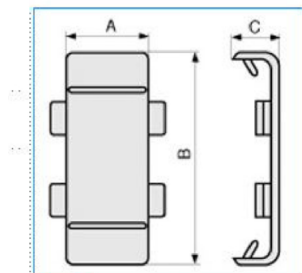

B02274

Quote:

A: 25
B: 85
C: 13

GAN 80 W Giunto coperschio per canali linee TA-N/TA-EN/TA-GN BIANCO

Proprietà tecniche

Materiali

Colore RAL Bianco RAL 9001

Materiale ABS

Dimensioni

Base 80 mm

Norme, Omologazioni

Norme di riferimento EN50085-2-1

Direttiva europea RoHS compatibilità volontaria

Sicurezza

Grado di protezione dell'involucro IP40

Resistenza agli urti IK08