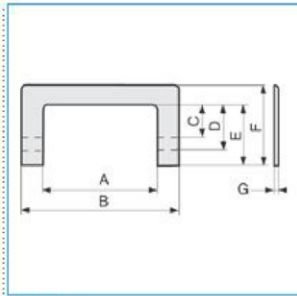

Condizioni d'impiego

Temperatura d'esercizio	5...60 °C

B02382

Quote:

- A: 80
- B: 140
- C: 40
- D: 60
- F: 90
- G: 5