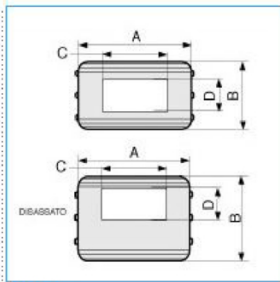

B02328

Quote:

A: 205
B: 105
C: 120
D: 60

CSA-4N 100 W Coperchio di protezione 4 moduli per canale TA-N BIANCO

Proprietà tecniche

Versione

Tipo di apparecchi	Standard Italiano
Modulo	4 bande

Coperchio

Montaggio del coperchio	Interno
-------------------------	---------

Materiali

Colore RAL	Bianco RAL 9001
Materiale	ABS

Dimensioni

Base	100 mm
------	--------

Norme, Omologazioni

Norme di riferimento	EN50085-2-1
Direttiva europea RoHs	compatibilità volontaria