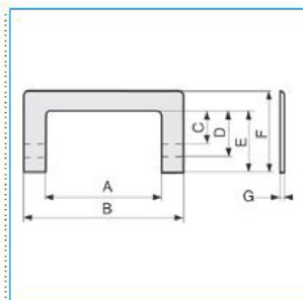

B02384

**Quote:**

A: 100  
B: 160  
C: 40  
D: 60  
E: 80  
F: 110  
G: 5

**RQM 100 W Raccordo quadro/muro per canali linee TA-N/TA-EN/TA-GN BIANCO**

Proprietà tecniche

**Materiali**

Colore RAL	Bianco RAL 9001
Materiale	ABS

**Dimensioni**

Lunghezza	202 mm
Base	100 mm

**Norme, Omologazioni**

Norme di riferimento	EN50085-2-1
Direttiva europea RoHs	compatibilità volontaria

**Sicurezza**

Grado di protezione dell'involucro	IP40
Resistenza agli urti	IK08