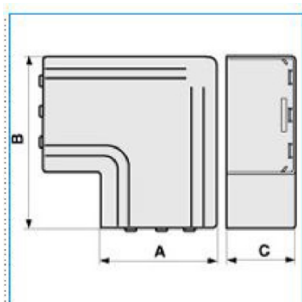

**NPAN 120x60 G Angolo piano per canali linee TA-N/TA-EN/TA-GN GRIGIO**

B02506

**Quote:**

A: 125  
B: 170  
C: 63

**Proprietà tecniche**

**Materiali**

Colore RAL Grigio RAL 7030

Materiale ABS

**Dimensioni**

Altezza 60 mm

Base 120 mm

**Impostazioni**

Angolo 0 / 90 °

**Norme, Omologazioni**

Norme di riferimento EN50085-2-1

**Sicurezza**