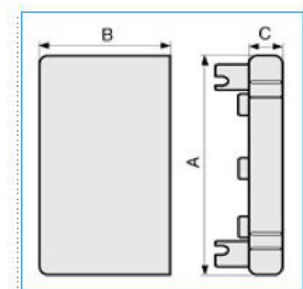

LAN 120x60 W Terminale per canali linee TA-N/TA-EN/TA-GN BIANCO

Proprietà tecniche

Materiali

Colore RAL	Bianco RAL 9001
Materiale	ABS

Dimensioni

Altezza	60 mm
Base	120 mm

Norme, Omologazioni

Norme di riferimento	EN50085-2-1
Direttiva europea RoHs	compatibilità volontaria

Sicurezza

Grado di protezione dell'involucro	IP40
Resistenza agli urti	IK08

Condizioni d'impiego

Temperatura d'esercizio	5...60 °C
-------------------------	-----------

B02254

Quote:

A: 125
B: 62
C: 16