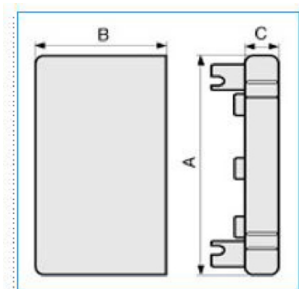

LAN 120x60 G Terminale per canali linee TA-N/TA-EN/TA-GN GRIGIO

Proprietà tecniche

Materiali

Colore RAL	Grigio RAL 7030
Materiale	ABS

Dimensioni

Altezza	60 mm
Base	120 mm

Norme, Omologazioni

Norme di riferimento	EN50085-2-1
Direttiva europea RoHs	compatibilità volontaria

Sicurezza

Grado di protezione dell'involucro	IP40
Resistenza agli urti	IK08

Condizioni d'impiego

Temperatura d'esercizio	5...60 °C

B02255

Quote:

A: 125
B: 62
C: 16