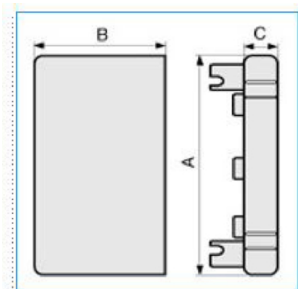

LAN 120x60 G Terminale per canali linee TA-N/TA-EN/TA-GN GRIGIO

Proprietà tecniche

Materiali

Colore RAL	Grigio RAL 7030
Materiale	ABS

Dimensioni

Altezza	60 mm
Base	120 mm

Norme, Omologazioni

Norme di riferimento	EN50085-2-1
Direttiva europea RoHs	compatibilità volontaria

Sicurezza

Grado di protezione dell'involucro	IP40
Resistenza agli urti	IK08

Condizioni d'impiego

Temperatura d'esercizio	5...60 °C

B02255

Quote:

A: 125
B: 62
C: 16