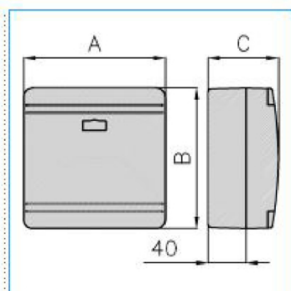

B02288

Quote:

A: 231
B: 231
C: 95

SDN3 W Scatola per derivazione canali linee TA-N/TA-EN/TA-GN BIANCO

Proprietà tecniche

Materiali

Colore RAL	Bianco RAL 9001
Materiale	ABS

Dimensioni

Profondità del prodotto installato	95 mm
Altezza del prodotto installato	95 mm
Larghezza prodotto installato	231 mm
Altezza	231 mm
Larghezza	231 mm

Norme, Omologazioni

Direttiva europea RoHs	compatibilità volontaria
------------------------	--------------------------