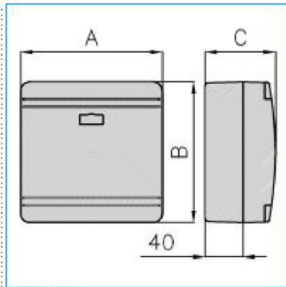

B02288

Quote:

A: 231
B: 231
C: 95

SDN3 W Scatola per derivazione canali linee TA-N/TA-EN/TA-GN BIANCO

Proprietà tecniche

Materiali

Colore RAL	Bianco RAL 9001
Materiale	ABS

Dimensioni

Profondità del prodotto installato	95 mm
Altezza del prodotto installato	95 mm
Larghezza prodotto installato	231 mm
Altezza	231 mm
Larghezza	231 mm

Norme, Omologazioni

Direttiva europea RoHs	compatibilità volontaria
------------------------	--------------------------