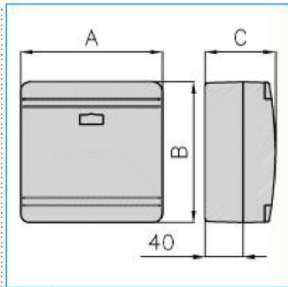

B02288

**Quote:**

A: 231  
B: 231  
C: 95

**SDN3 W Scatola per derivazione canali linee TA-N/TA-EN/TA-GN BIANCO**

Proprietà tecniche

**Materiali**

Colore RAL Bianco RAL 9001

Materiale ABS

**Dimensioni**

Profondità del prodotto installato 95 mm

Altezza del prodotto installato 95 mm

Larghezza prodotto installato 231 mm

Altezza 231 mm

Larghezza 231 mm

**Norme, Omologazioni**

Direttiva europea RoHs compatibilità volontaria