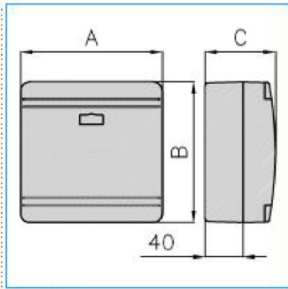

B02288

Quote:

A: 231
B: 231
C: 95

SDN3 W Scatola per derivazione canali linee TA-N/TA-EN/TA-GN BIANCO

Proprietà tecniche

Materiali

Colore RAL	Bianco RAL 9001
Materiale	ABS

Dimensioni

Profondità del prodotto installato	95 mm
Altezza del prodotto installato	95 mm
Larghezza prodotto installato	231 mm
Altezza	231 mm
Larghezza	231 mm

Norme, Omologazioni

Direttiva europea RoHs	compatibilità volontaria
------------------------	--------------------------