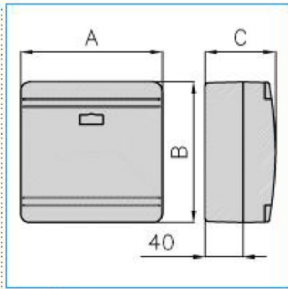

B02289

**Quote:**

A: 231  
B: 231  
C: 95

**SDN3 G Scatola per derivazione canali linee TA-N/TA-EN/TA-GN GRIGIO**

Proprietà tecniche

**Materiali**

Colore RAL	Grigio RAL 7030
Materiale	ABS

**Dimensioni**

Profondità del prodotto installato	95 mm
Altezza	231 mm
Larghezza	231 mm

**Norme, Omologazioni**

Direttiva europea RoHs	compatibilità volontaria
------------------------	--------------------------

**Sicurezza**