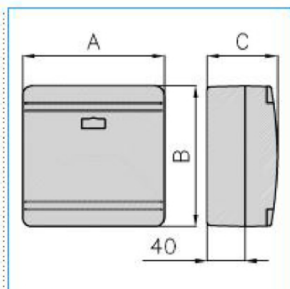

SDN3 G Scatola per derivazione canali linee TA-N/TA-EN/TA-GN GRIGIO

Proprietà tecniche

Materiali

Colore RAL Grigio RAL 7030

Materiale ABS

Dimensioni

Profondità del prodotto installato 95 mm

Altezza 231 mm

Larghezza 231 mm

Norme, Omologazioni

Direttiva europea RoHs compatibilità volontaria

Sicurezza

Grado di protezione dell'involucro IP40

B02289

Quote:

A: 231
B: 231
C: 95