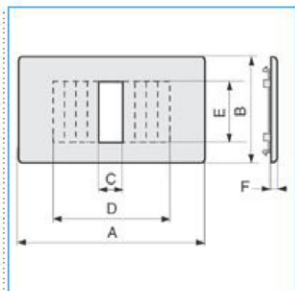

Materiale ABS

Equipaggiamento

Numero di moduli installabili 5

Norme, Omologazioni

Norme di riferimento EN50085-2-1

Direttiva europea RoHs compatibilità volontaria

B02293

Quote: