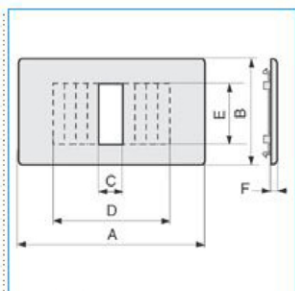

Materiale ABS

Equipaggiamento

Numero di moduli installabili 5

Norme, Omologazioni

Norme di riferimento EN50085-2-1

Direttiva europea RoHs compatibilità volontaria

B02293

Quote: