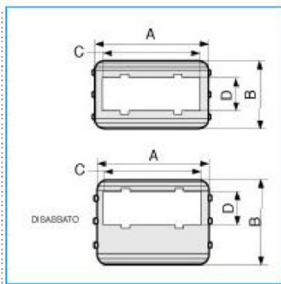

B02342

Quote:

A: 205
B: 125
C: 170
D: 60

CSA-6N 120 W Coperchio di protezione 6 moduli per canale TA-N BIANCO

Proprietà tecniche

Versione

Tipo di apparecchi	Standard Italiano
Modulo	6 bande

Coperchio

Montaggio del coperchio	Interno
-------------------------	---------

Materiali

Colore RAL	Bianco RAL 9001
Materiale	ABS

Dimensioni

Base	120 mm
------	--------

Norme, Omologazioni

Norme di riferimento	EN50085-2-1
Direttiva europea RoHs	compatibilità volontaria