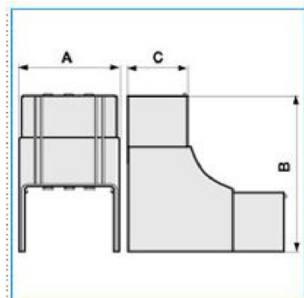

Condizioni d'impiego

Temperatura d'esercizio	5...60 °C

B02475

Quote:

A: 155
B: 155
C: 63