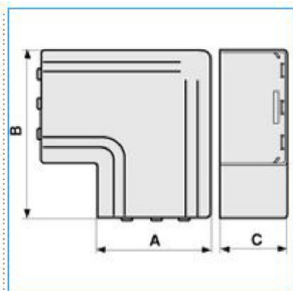

B02507

Quote:

A: 155
B: 200
C: 63

NPAN 150x60 W Angolo piano per canali linee TA-N/TA-EN/TA-GN BIANCO

Proprietà tecniche

Materiali

Colore RAL	Bianco RAL 9001
Materiale	ABS

Dimensioni

Altezza	60 mm
Base	150 mm

Impostazioni

Angolo	0 / 90 °
--------	----------

Norme, Omologazioni

Norme di riferimento	EN50085-2-1
----------------------	-------------

Sicurezza

Grado di protezione dell'involucro	IP40
Resistenza agli urti	IK08