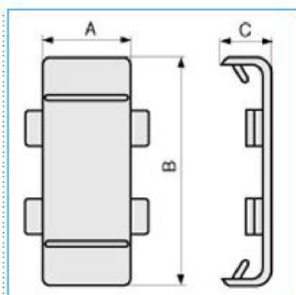

B02280

Quote:

A: 30
B: 155
C: 14

GAN 150 W Giunto coperchio per canali linee TA-N/TA-EN/TA-GN BIANCO

Proprietà tecniche

Materiali

Colore RAL Bianco RAL 9001

Materiale ABS

Dimensioni

Base 150 mm

Norme, Omologazioni

Norme di riferimento EN50085-2-1

Direttiva europea RoHs compatibilità volontaria

Sicurezza

Grado di protezione dell'involucro IP40

Resistenza agli urti IK08