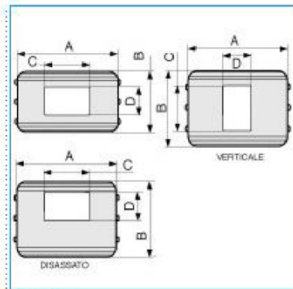

B02318

Quote:

A: 205
B: 155
C: 97
D: 60

CSA-3N 150 D W Coperchio di protezione 3 mod disassato per canale TA-N BIANCO

Proprietà tecniche

Versione

Tipo di apparecchi	Standard Italiano
Modulo	3 bande

Coperchio

Montaggio del coperchio	Interno
-------------------------	---------

Materiali

Colore RAL	Bianco RAL 9001
Materiale	ABS

Dimensioni

Base	150 mm
------	--------

Norme, Omologazioni

Norme di riferimento	EN50085-2-1
Direttiva europea RoHs	compatibilità volontaria