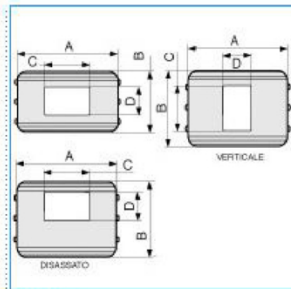

B02320

Quote:

A: 205
B: 155
C: 97
D: 60

CSA-3N 150 V W Coperchio di protezione 3 mod verticale per canale TA-N BIANCO

Proprietà tecniche

Versione

Tipo di apparecchi	Standard Italiano
Modulo	3 bande

Coperchio

Montaggio del coperchio	Interno
-------------------------	---------

Materiali

Colore RAL	Bianco RAL 9001
Materiale	ABS

Dimensioni

Base	150 mm
------	--------

Norme, Omologazioni

Norme di riferimento	EN50085-2-1
Direttiva europea RoHs	compatibilità volontaria