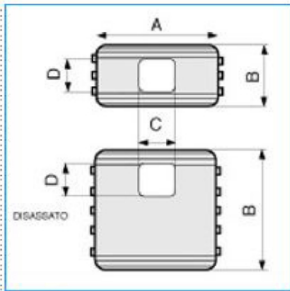

B02356

**Quote:**

A: 205  
B: 155  
C: 75  
D: 71

**CSA-60N 150 W Coperchio di protezione interasse 60/67 per canale TA-N BIANCO**

Proprietà tecniche

**Versione**

Tipo di apparecchi	Standard Italiano
Modulo	2 bande

**Coperchio**

Montaggio del coperchio	Interno
-------------------------	---------

**Materiali**

Colore RAL	Bianco RAL 9001
Materiale	ABS

**Dimensioni**

Base	150 mm
------	--------

**Norme, Omologazioni**

Norme di riferimento	EN50085-2-1
Direttiva europea RoHs	compatibilità volontaria