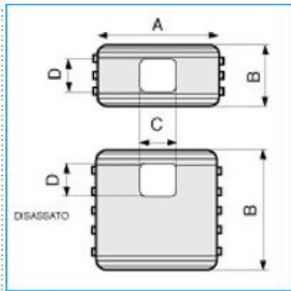

B02358

Quote:

A: 205
B: 155
C: 75
D: 71

CSA-60N 150 D W Coperchio di protezione interasse 60/67 disassato TA-N BIANCO

Proprietà tecniche

Versione

Tipo di apparecchi	Standard Italiano
Modulo	2 bande

Coperchio

Montaggio del coperchio	Interno
-------------------------	---------

Materiali

Colore RAL	Bianco RAL 9001
Materiale	ABS

Dimensioni

Base	150 mm
------	--------

Norme, Omologazioni

Norme di riferimento	EN50085-2-1
Direttiva europea RoHs	compatibilità volontaria