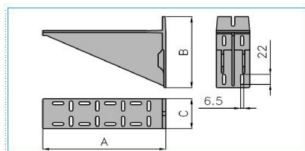

Condizioni d'impiego

Temperatura d'esercizio 5...60 °C

B02071

Quote:

A: 240
B: 155
C: 65