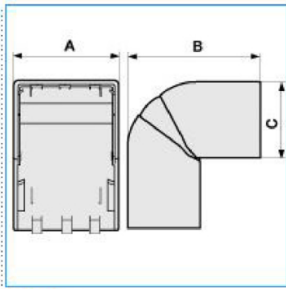

NEAV 60x40 G Angolo esterno per canali linee TA-N/TA-EN/TA-GN GRIGIO

B02426

Quote:

A: 64
B: 95
C: 42

Proprietà tecniche

Materiali

Colore RAL Grigio RAL 7030

Materiale ABS

Dimensioni

Altezza 40 mm

Base 60 mm

Impostazioni

Angolo 70 / 120 °

Norme, Omologazioni

Norme di riferimento EN50085-2-1

Direttiva europea RoHs compatibilità volontaria