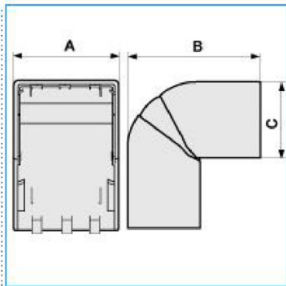

NEAV 60x40 G Angolo esterno per canali linee TA-N/TA-EN/TA-GN GRIGIO

B02426

Quote:

A: 64
B: 95
C: 42

Proprietà tecniche

Materiali

Colore RAL Grigio RAL 7030

Materiale ABS

Dimensioni

Altezza 40 mm

Base 60 mm

Impostazioni

Angolo 70 / 120 °

Norme, Omologazioni

Norme di riferimento EN50085-2-1

Direttiva europea RoHs compatibilità volontaria